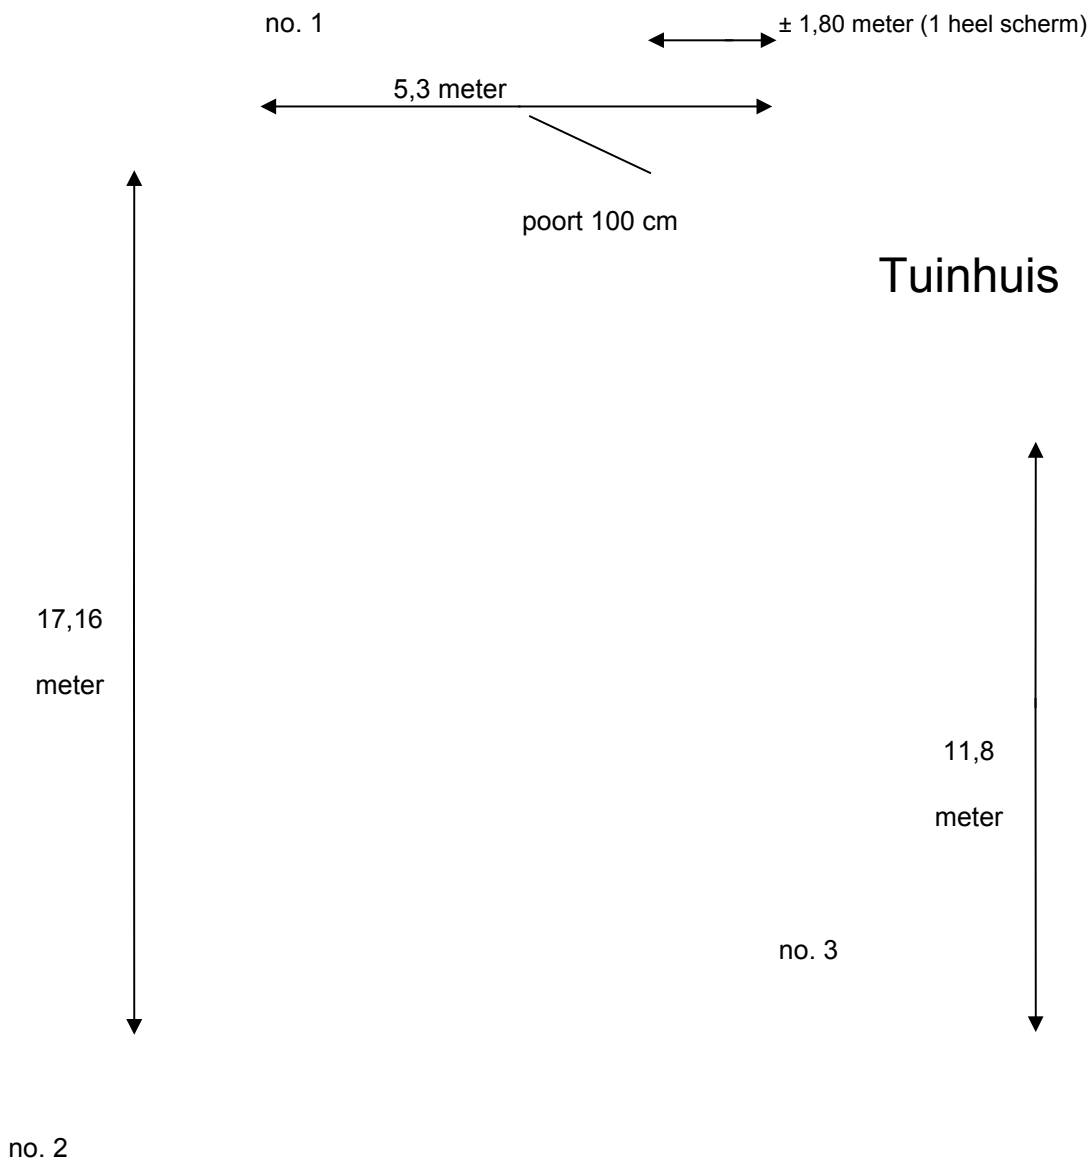

Voorbeeld schets

Woning

Dit is een voorbeeld schets om u een idee te geven welke informatie belangrijk is voor ons.

Het gaat vooral over de maten die zo nauwkeurig mogelijk zijn opgemeten.

Bij no. 1 is de totale lengte 5,3 meter waarin een poort moet komen, hier is duidelijk aangegeven dat er vanaf de schuur 1 heel scherm moet komen en daarna de poort met eventuele pasvakken.